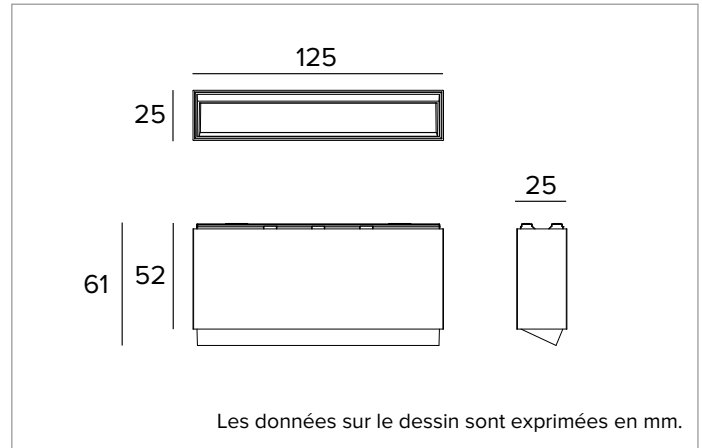

2T0115 | OZ Module d'éclairage - Wall Washer

Modules lumineux LED Wall Washer magnétiques, alimentés en très basse tension

		2700K	H(m)	D1(m)	D2(m)	Emax(lx)	
		Ra90	35°	77°			
Fixture Power	8W	1	0.67	1.65	350		
Source Flux	621lm	2	1.34	3.30	88		
Fixture Flux	399lm	3	2.00	4.95	39		
Efficacy	48lm/W	4	2.67	6.60	22		
TS1842	Imax=610cd/klm	Imax	379cd	5	3.34	8.24	14

CCT nominale : 2700K

Durée utile (L80/B10) : >50000h tq +25°C

CARACTÉRISTIQUES DE L'ÉCLAIRAGE

Système optique Wall Washer : Réflecteur en aluminium anodisé à haute réflexion, filtre diffuseur holographique, cadre en polycarbonate noir.

Optique : WALL WASHER

Rendement optique : 64%

Flux appareil : 399lm

Efficacité lumineuse : 48lm/W

Sécurité photobiologique : Conforme au groupe RG1 (Risque faible)

CARACTÉRISTIQUES MÉCANIQUES

Corps en aluminium moulé sous pression blanc. Dimensions 125x25mm.

Couleur et finition : Blanc platre

Dimensions : 25x125mm

Poids : 0,24Kg

Versión : STANDARD

Degré de protection : IP20

CARACTÉRISTIQUES ÉLECTRIQUES

Puissance installée : 8W

Alimentation : 48Vdc